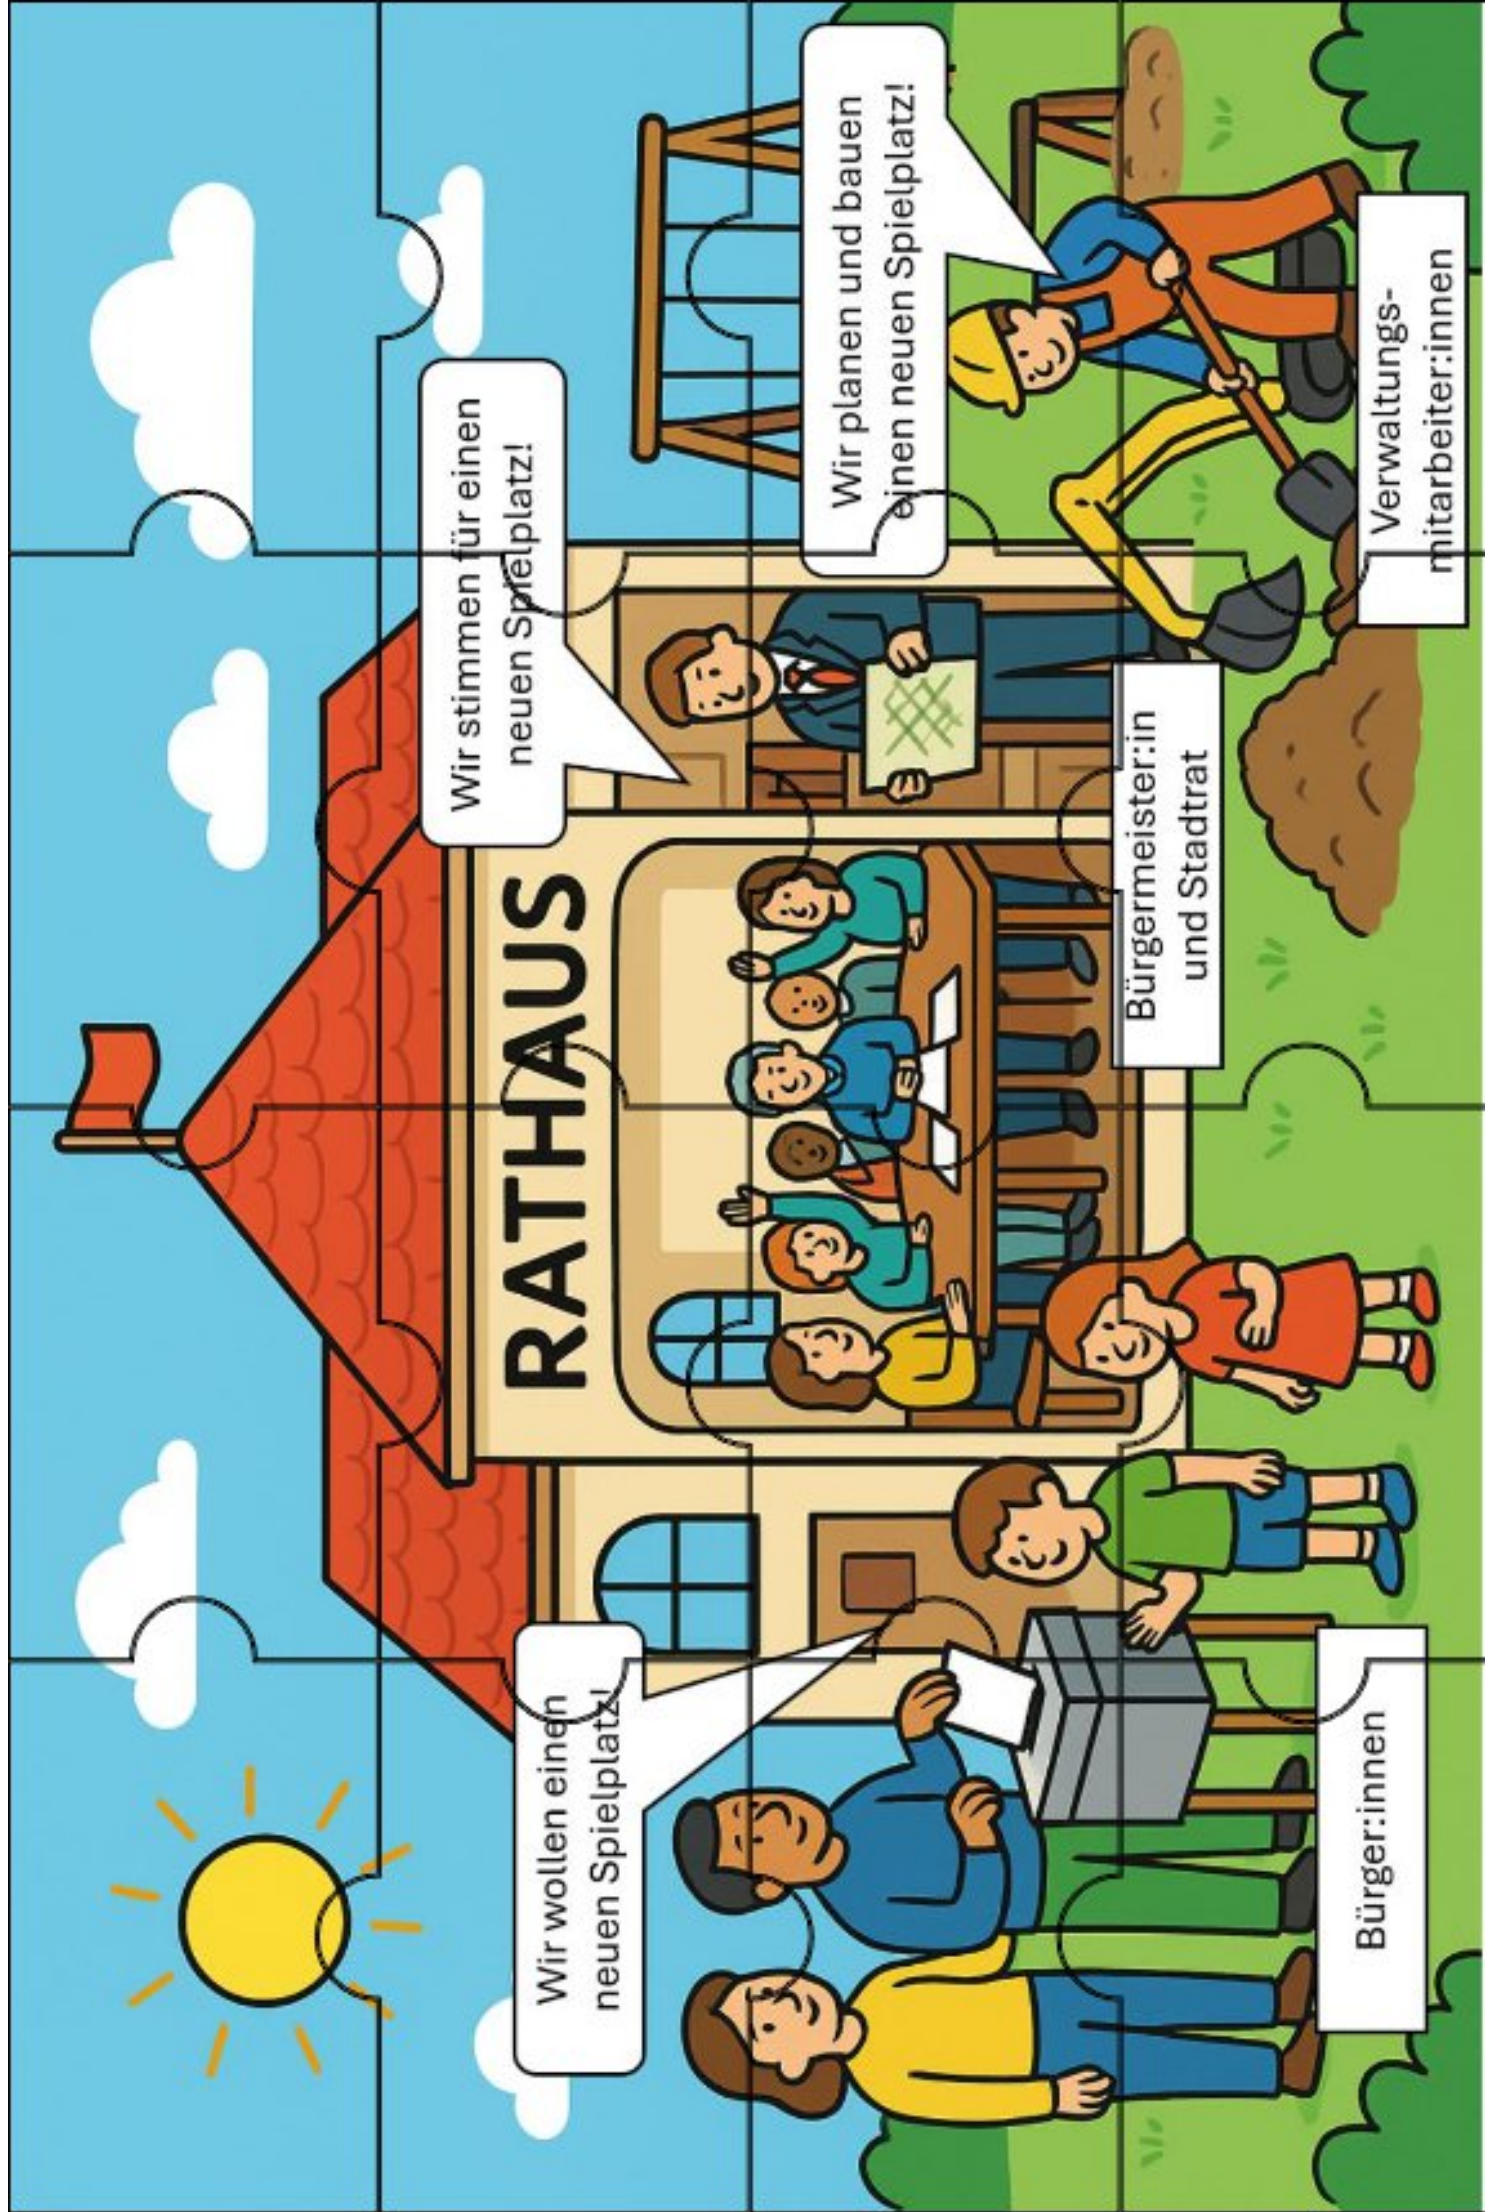

Wir wollen einen neuen Spielplatz!

Bürger:innen

RATHAUS

Wir stimmen für einen neuen Spielplatz!

Bürgermeister:in und Stadtrat

Wir planen und bauen einen neuen Spielplatz!

Verwaltungsmitarbeiter:innen